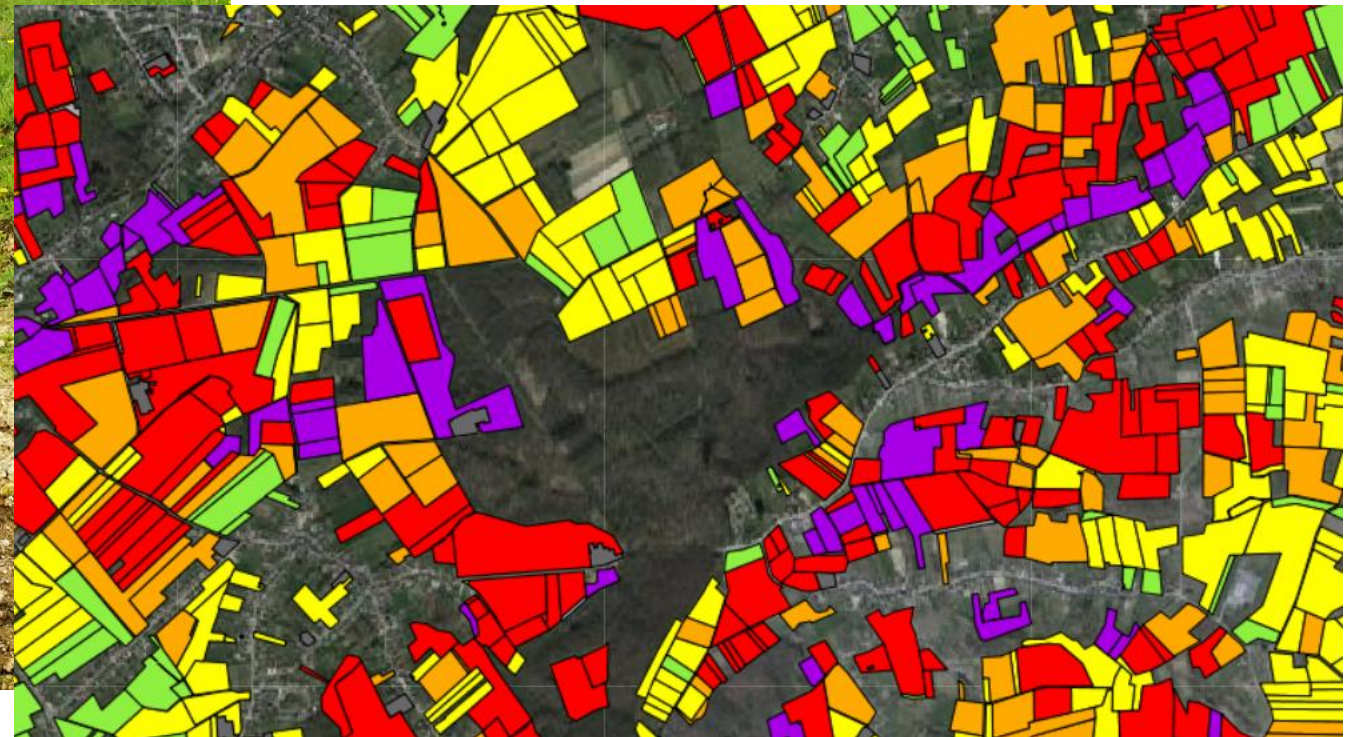

DOEL

Bodems zijn essentieel in ons leven

Vlaamse
overheid

RETISOL

RASPAILLEBOS

1771-1778 (Ferrariskaart)

Nu

- De Helix
- ★ Locatie bodemprofiel

RETISOL

HAKHOUTBEHEER

SLEEPSPOREN

Vlaamse
overheid

LAATSTE IJSTIJD

SCHEUREN

Vlaamse
overheid

BODEM EN LANDBOUW